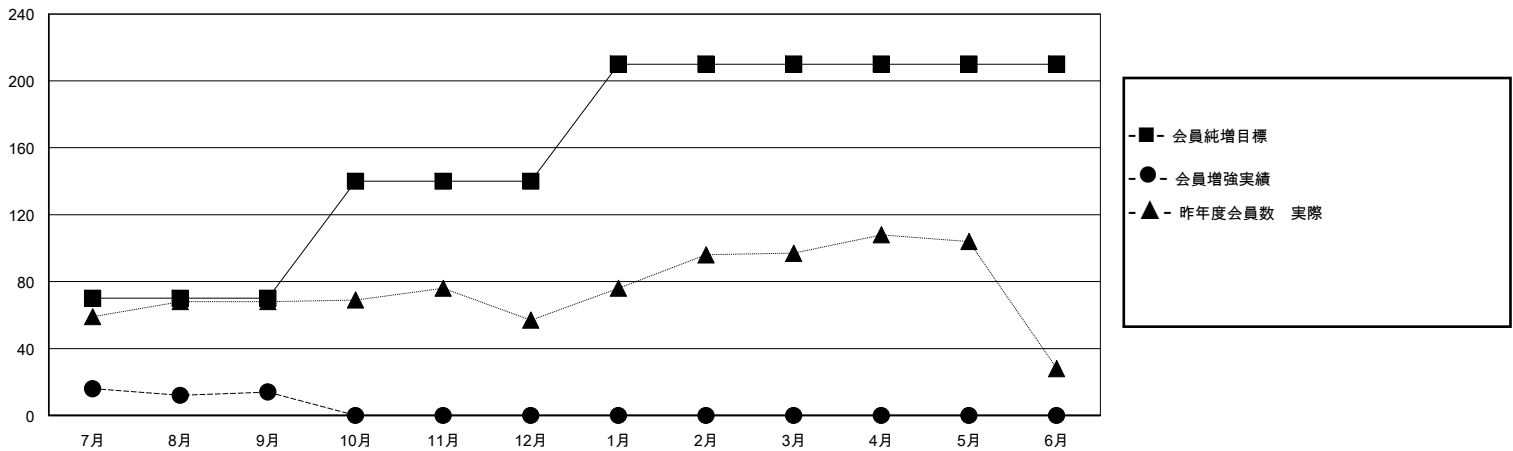

# MONTHLY MEMBERSHIP PROGRESS REPORT

District 333 A

Results as of: 9/30/2023

GMT:

地域 JAPAN

GMT会則地域

クラブ				名			
結果 : 2023-2024				結果 : 2023-2024			
四半期	新クラブ目標	新クラブ	解散クラブ	四半期	会員純増目標	会員増強実績	退会者(転籍を含む)実際
7月/8月/9月	0	0	0	7月/8月/9月	70	56	41
10月/11月/12月	0	0	0	10月/11月/12月	70	0	0
1月/2月/3月	1	0	0	1月/2月/3月	70	0	0
4月/5月/6月	0	0	0	4月/5月/6月	0	0	0

新クラブ目標及び実績累計

会員目標及び実績累計

解散クラブ: 0	33 CLUBS OF 69 一名以上の新会員を登録	男女別
退会者		男性 2,276 (84.39%)
物故会員 6		女性 421 (15.61%)
クラブ解散 0	<a href="#">会員累計データを見るには、ここをクリック</a>	世帯主/家族会員合計 410
その他 35		国際会費半額の家族会員 225
合計 41		